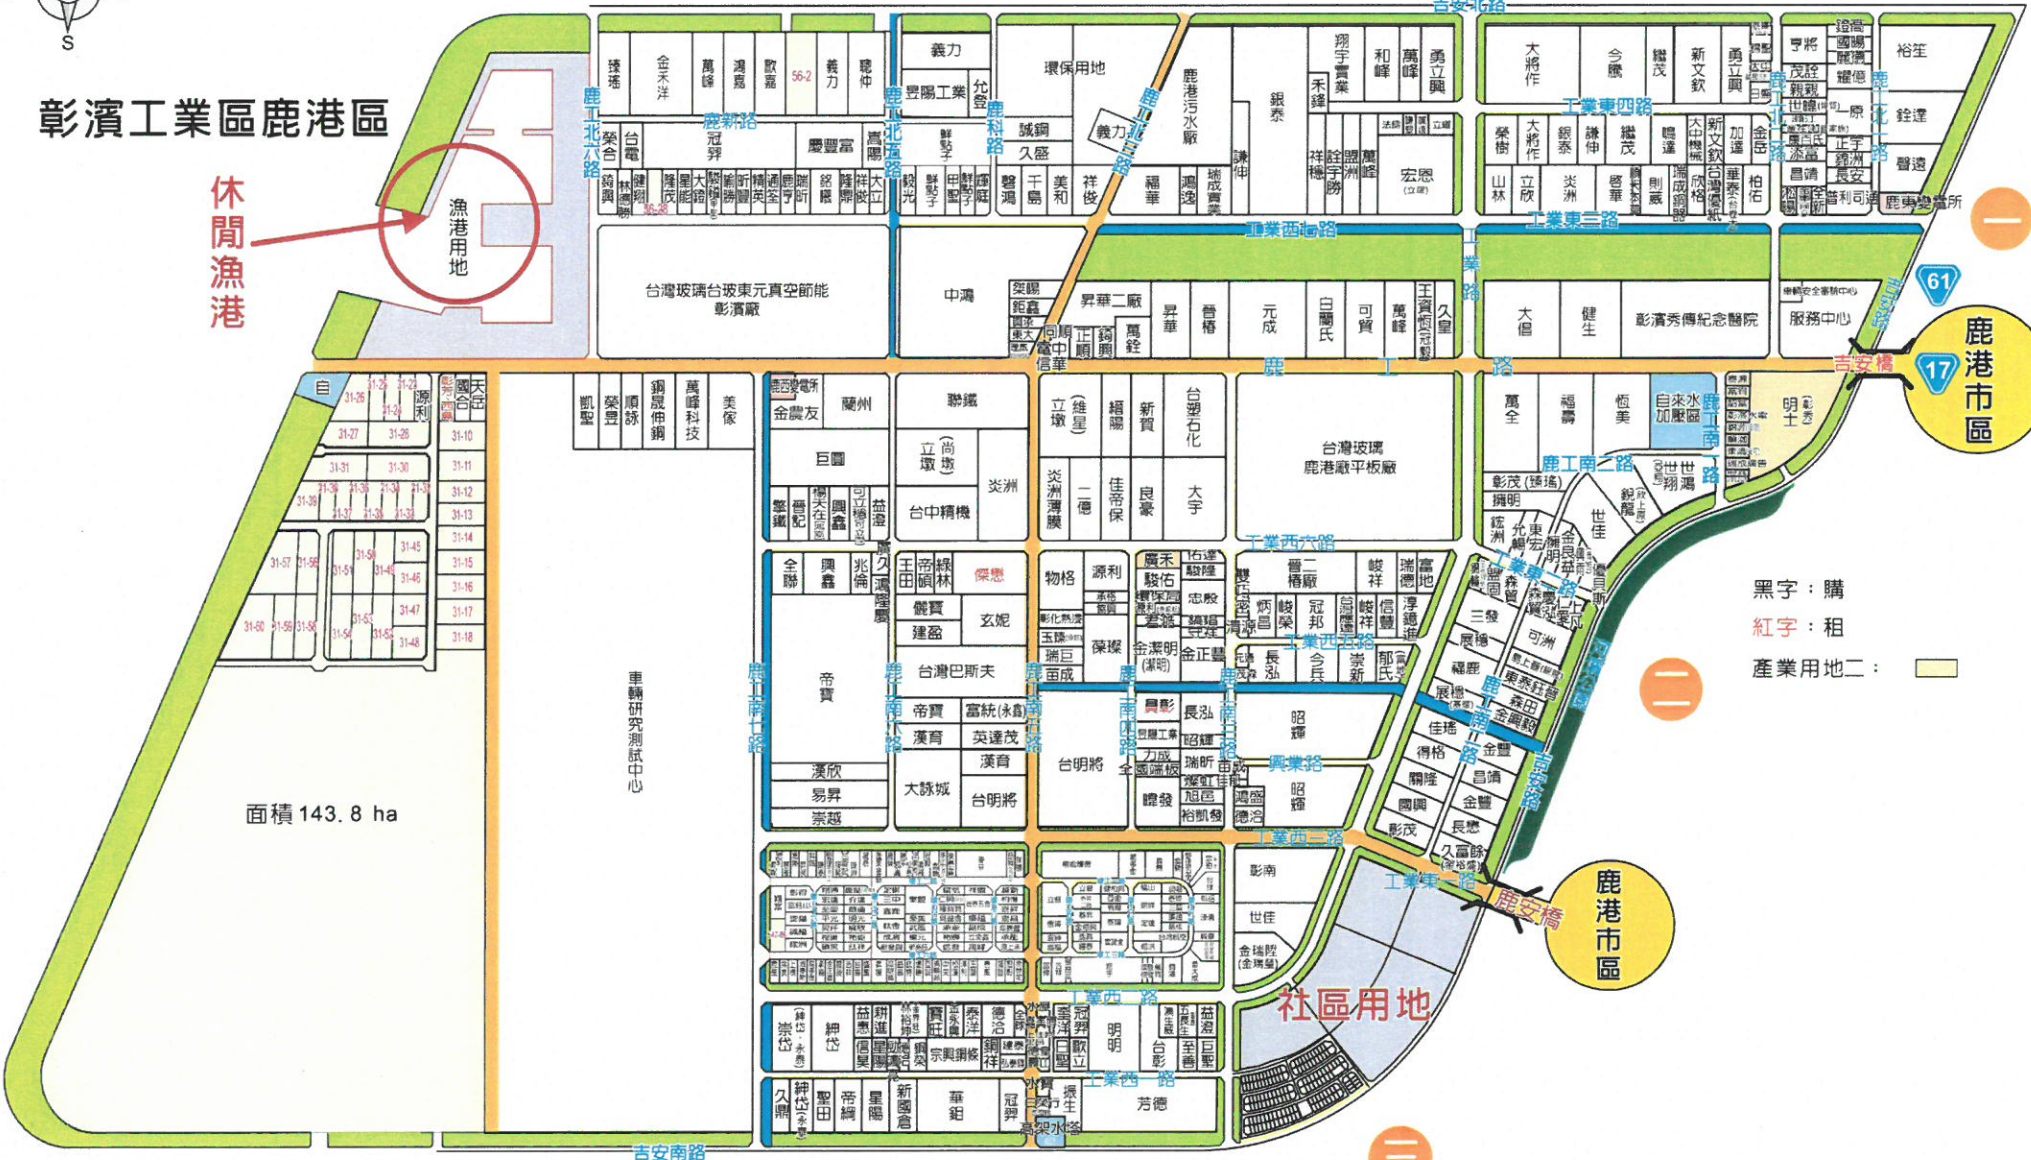

# 彰濱工業區鹿港區

休閒漁港

漁港用地

面積 143.8 ha

一

西區

東區

鹿港市區

# 彰濱工業區線西區

豐安北路

彰濱東十二路

伸港

線西

西區

三

三

黑字：購  
紅字：租  
產業用地二：

線西市區

二

東區

一

二